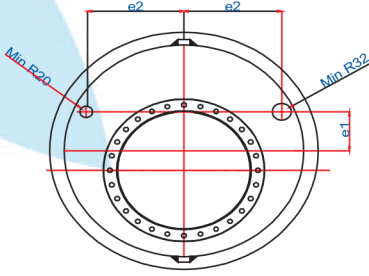

**Merkezi Boylerler;** Merkezi kalorifer sistemi, jeotermal ve güneş enerjisi ısıtma sistemi olan apartman, özel villa, spor kompleksi, otel, iş merkezi, hastane, fabrika vb. mekanlarda sıcak su elde etmek amacıyla kullanılmaktadır. Serpantinli ve çift cidarlı (gömekli) tip olarak üretilmektedir.

## ÖZELLİKLERİ

- 800 lt ile 5000 lt arasında kapasite TSE 736 standartlarına uygun olarak üretilmektedir.
- Tüm kapasitelerde su ile temas eden yüzeyler epoksi boyalı veya sıcak galvaniz daldırma yöntemiyle kaplanmaktadır.
- Tüm kapasitelerde 50 mm kalınlığında camyünü, taşyünü vb. izolasyon imkanı opsiyonel verilmektedir.
- Tüm kapasitelerde izolasyon üzeri galvaniz sac veya alüminyum kaplama imkanı opsiyonel verilmektedir.
- Opsiyonel olarak elektrikli rezistans ilavesi uygulanabilir.
- Çalışma basıncı 10 bar.

Ölçülerde değişiklik yapma hakkımız saklıdır.

TİP	D	d1 min	d2 min	e1	e2	e3	L1	L2	L3	I1	s1		s2		s3		MESNET AÇIKLIĞI I2
											R	G	R	G	R	G	
ÜMB 800	850	1¼"	1¼"	0	180	65	1700	1890	1830	1290	6,5	5	7	5	9	7	850
ÜMB 1000	850	1¼"	1¼"	0	180	90	1800	2080	1930	1390	7	5,5	7,5	5	9,5	7	976
ÜMB 1500	960	1¼"	1¼"	50	275	155	2225	2490	2370	1790	8	6	8	6	10,5	8	1387
ÜMB 2000	1100	1¼"	1¼"	50	300	200	2300	2510	2630	1790	8,5	6,5	9	6,5	11,5	9	1413
ÜMB 2500	1100	1¼"	1¼"	50	300	200	2900	3130	2990	2390	9,5	7,5	9	6,5	11,5	9	1910
ÜMB 3000	1100	1¼"	1¼"	50	300	200	3400	3630	3490	2860	10	7,5	9	6,5	11,5	9	2405
ÜMB 4000	1200	2"	1½"	50	300	240	3716	3932	3790	3170	11	9	9,5	7	12	10	2706
ÜMB 5000	1200	2"	2"	50	300	285	4616	4855	4700	4058	11	9	10	8	13	11	3595