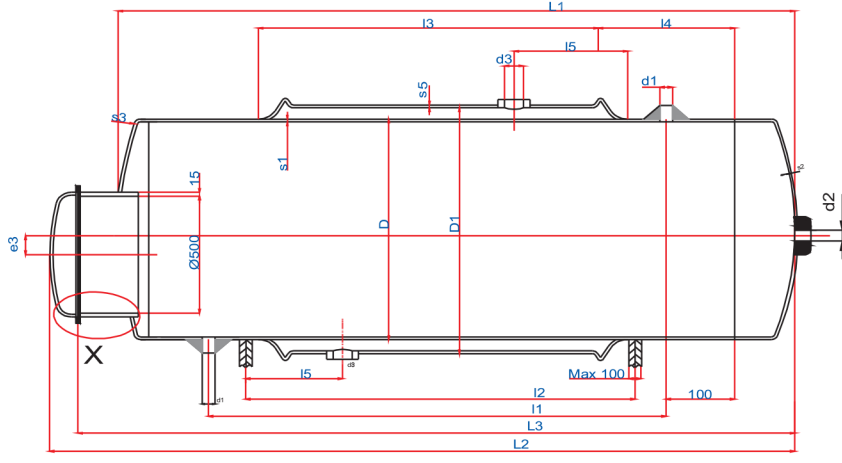

## ÖZELLİKLERİ

- 800 lt ile 5000 lt arasında kapasite TSE 736 standartlarına uygun olarak üretilmektedir.
- Tüm kapasitelerde su ile temas eden yüzeyler epoksi boyalı veya sıcak galvaniz daldırma yöntemiyle kaplanmaktadır.
- Tüm kapasitelerde 50 mm kalınlığında camyünü, taşyünü vb. izolasyon imkanı opsiyonel verilmektedir.
- Tüm kapasitelerde izolasyon üzeri galvaniz sac veya alüminyum kaplama imkanı opsiyonel verilmektedir.
- Opsiyonel olarak elektrikli rezistans ilavesi uygulanabilir.
- Çalışma basıncı 10 bar.

A GÖRÜNÜŞÜ

X DETAYI

Tip	BOYUTLAR							AĞIRLIK		
	D1	d3	I3	I4	I5	s5	HACİM LT	ISITMA YÜZEYİ	R	G
ÜMB 800	930	1¼"	1150	125	100	3	78	2,8	390	324
ÜMB 1000	930	1½"	1250	125	100	3	77	3,5	473	395
ÜMB 1500	1020	1½"	1700	150	100	3	119	4,3	650	530
ÜMB 2000	1160	2"	1900	150	100	3,5	147	5,4	855	700
ÜMB 2500	1160	2"	2000	250	100	3,5	205	7,6	1127	943
ÜMB 3000	1160	2½"	2500	250	100	3,5	260	9,6	1380	1122
ÜMB 4000	1260	2½"	2800	250	100	4	336	11,8	1835	1577
ÜMB 5000	1260	3"	3700	250	100	4	429	13,5	2125	1837