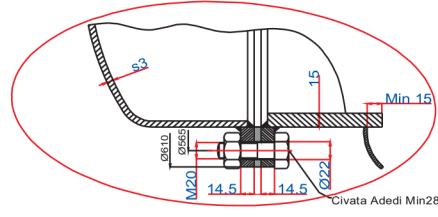

## ÖZELLİKLERİ

- 800 lt ile 5000 lt arasında kapasite TSE 736 standartlarına uygun olarak üretilmektedir.
- Tüm kapasitelerde su ile temas eden yüzeyler epoksi boyalı veya sıcak galvaniz daldırma yöntemiyle kaplanmaktadır.
- Tüm kapasitelerde 50 mm kalınlığında camyünü, taşyünü vb. izolasyon imkanı opsiyonel verilmektedir.
- Tüm kapasitelerde izolasyon üzeri galvaniz sac veya alüminyum kaplama imkanı opsiyonel verilmektedir.
- Opsiyonel olarak elektrikli rezistans ilavesi uygulanabilir.
- Çalışma basıncı 10 bar.

A GÖRÜNÜŞÜ

X DETAYI

Tip	BOYUTLAR							AĞIRLIK		
	D1	d3	I3	I4	I5	s5	HACİM LT	ISITMA YÜZEYİ	R	G
ÜMB 800	930	1¼"	1150	125	100	3	78	2,8	390	324
ÜMB 1000	930	1½"	1250	125	100	3	77	3,5	473	395
ÜMB 1500	1020	1½"	1700	150	100	3	119	4,3	650	530
ÜMB 2000	1160	2"	1900	150	100	3,5	147	5,4	855	700
ÜMB 2500	1160	2"	2000	250	100	3,5	205	7,6	1127	943
ÜMB 3000	1160	2½"	2500	250	100	3,5	260	9,6	1380	1122
ÜMB 4000	1260	2½"	2800	250	100	4	336	11,8	1835	1577
ÜMB 5000	1260	3"	3700	250	100	4	429	13,5	2125	1837

Ölçülerde değişiklik yapma hakkımız saklıdır.

TİP	D	d1 min	d2 min	e1	e2	e3	L1	L2	L3	I1	s1		s2		s3		MESNET AÇIKLIĞI I2
											R	G	R	G	R	G	
ÜMB 800	850	1¼"	1¼"	0	180	65	1700	1890	1830	1290	6,5	5	7	5	9	7	850
ÜMB 1000	850	1¼"	1¼"	0	180	90	1800	2080	1930	1390	7	5,5	7,5	5	9,5	7	976
ÜMB 1500	960	1¼"	1¼"	50	275	155	2225	2490	2370	1790	8	6	8	6	10,5	8	1387
ÜMB 2000	1100	1¼"	1¼"	50	300	200	2300	2510	2630	1790	8,5	6,5	9	6,5	11,5	9	1413
ÜMB 2500	1100	1¼"	1¼"	50	300	200	2900	3130	2990	2390	9,5	7,5	9	6,5	11,5	9	1910
ÜMB 3000	1100	1¼"	1¼"	50	300	200	3400	3630	3490	2860	10	7,5	9	6,5	11,5	9	2405
ÜMB 4000	1200	2"	1½"	50	300	240	3716	3932	3790	3170	11	9	9,5	7	12	10	2706
ÜMB 5000	1200	2"	2"	50	300	285	4616	4855	4700	4058	11	9	10	8	13	11	3595